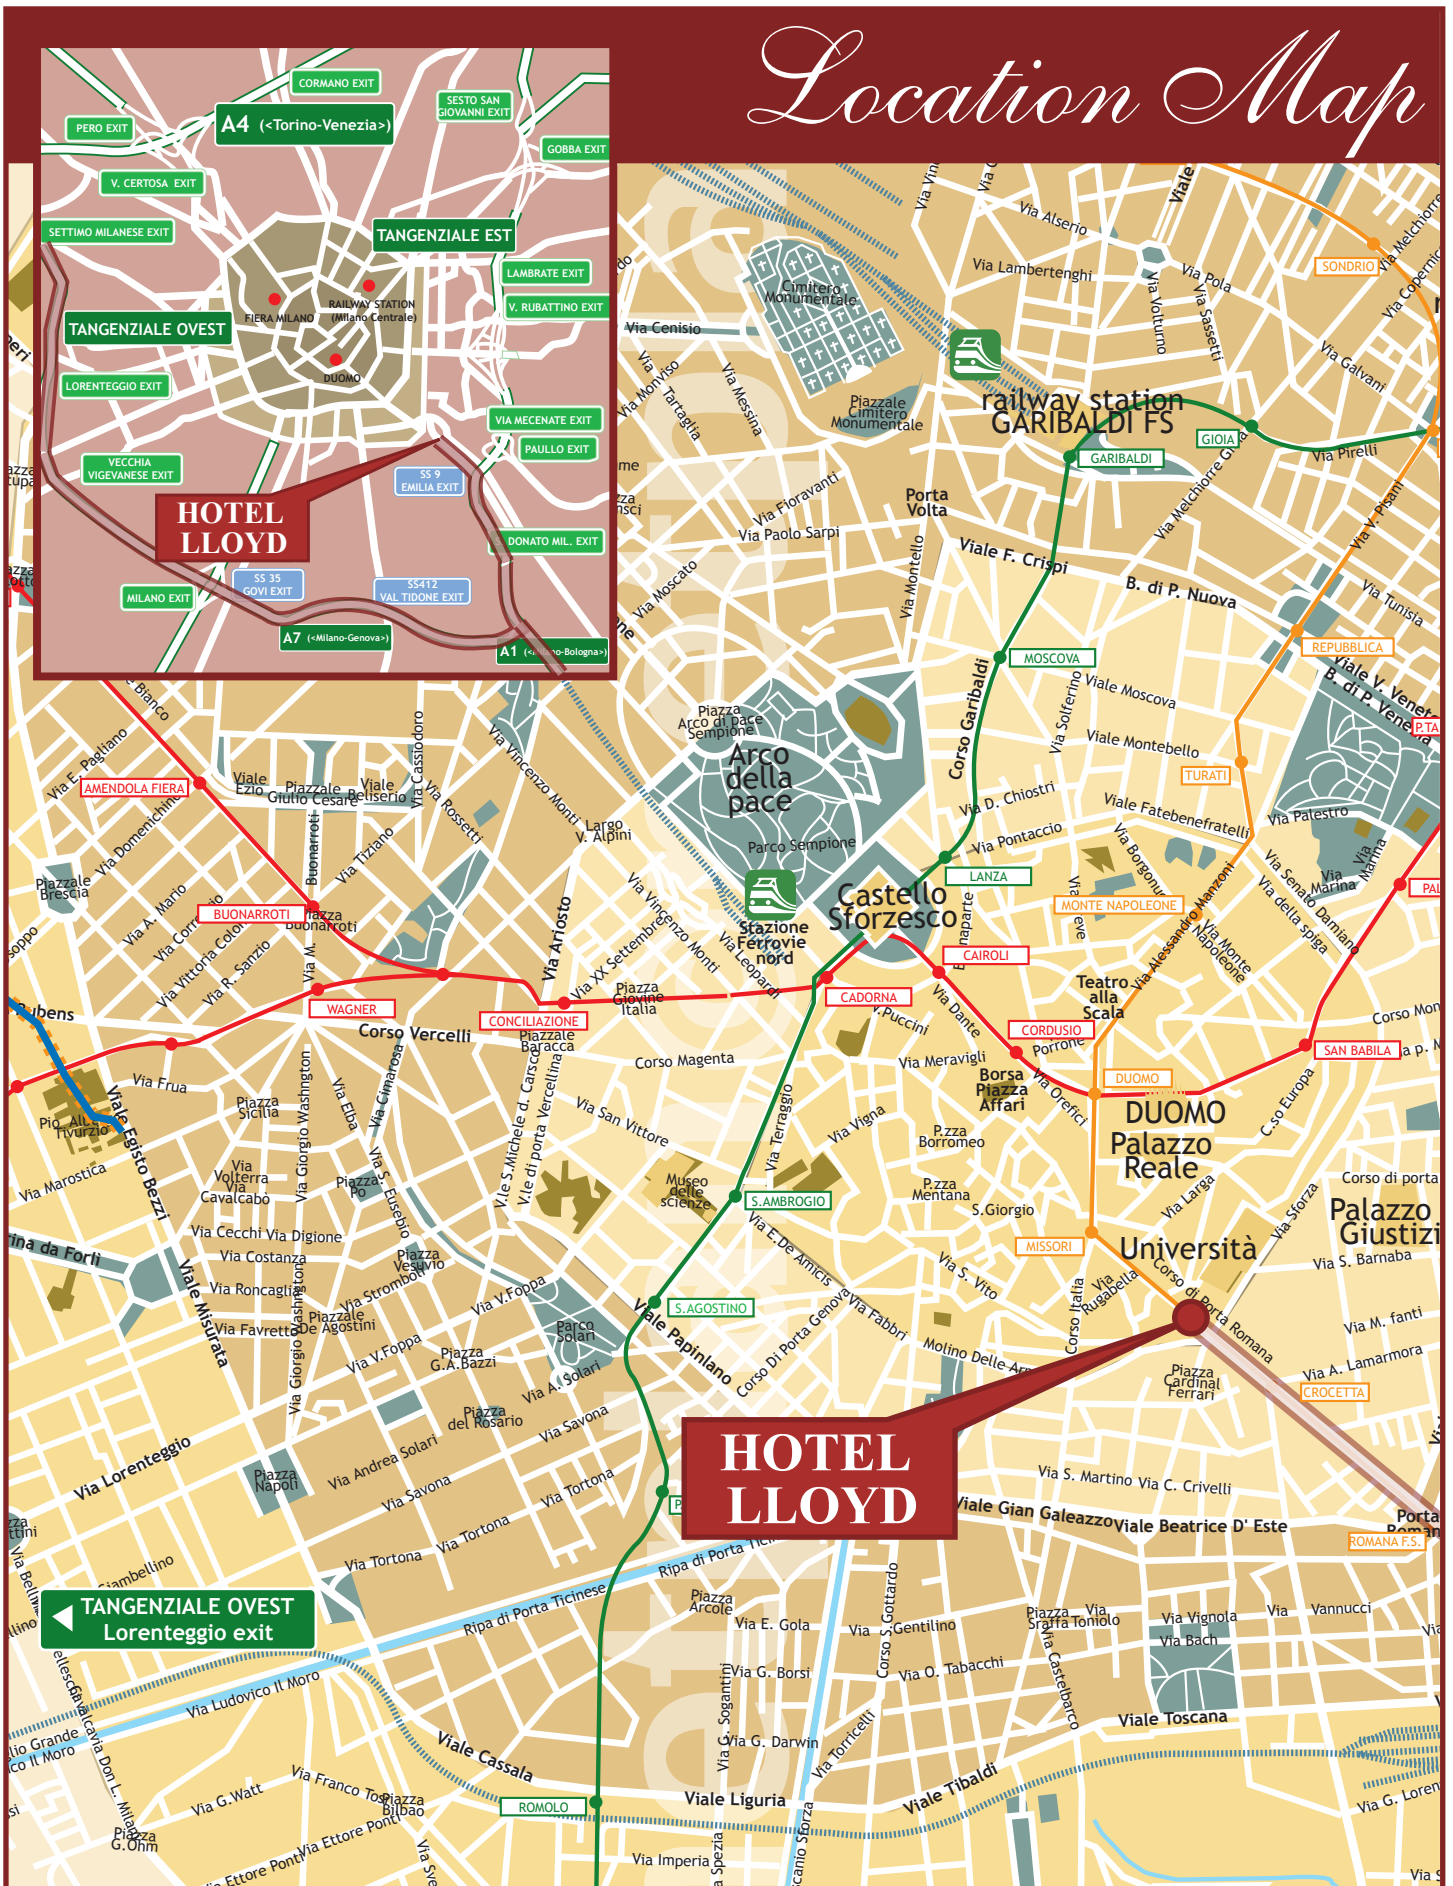

Location Map

HOTEL LLOYD

C.so di Porta Romana, 48 , Milano, Italia | Ph +39 02.58303332 Fax +39 02.58303365
www.lloydhotelmilano.it | info@lloydhotelmilano.it